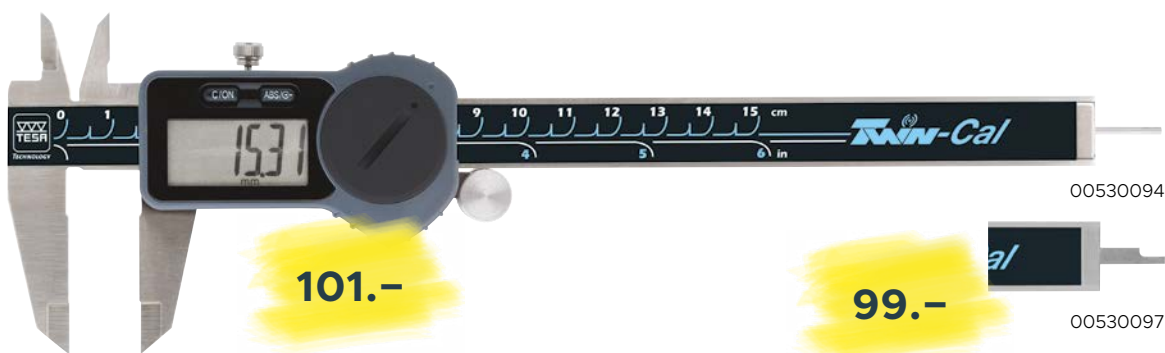

Digitale Universalmessschieber TWIN-CAL