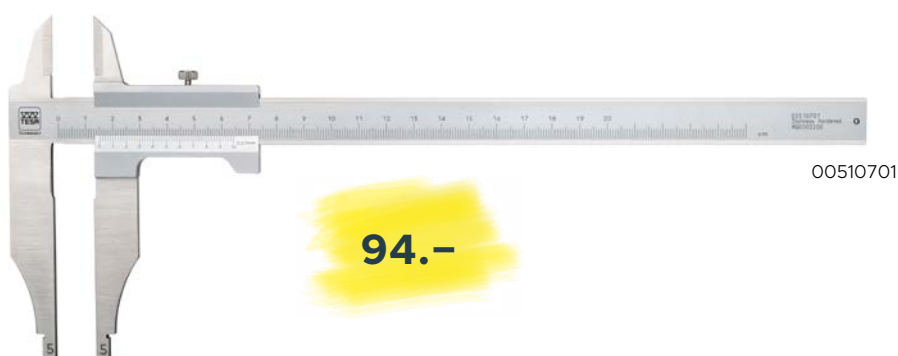

Werkstattmessschieber mit Nonius mit schneidenförmigen Außenmessschenkeln

Artikelnummer	Messbereich, mm	Messbereich, in	Auflösung, mm	Feineinstellung	Listenpreis CHF	Sonderpreis CHF
00510701	0 ÷ 200		0,02	Ohne	136.-	94.-
00510702	0 ÷ 200		0,05	Ohne	136.-	94.-
00530702	0 ÷ 200	0 ÷ 8	0,05	Ohne	143.-	99.-
00510801	0 ÷ 200		0,02	Mit	150.-	105.-
00510802	0 ÷ 200		0,05	Mit	150.-	105.-
00510821	0 ÷ 300		0,02	Mit	176.-	122.-
00510822	0 ÷ 300		0,05	Mit	176.-	122.-