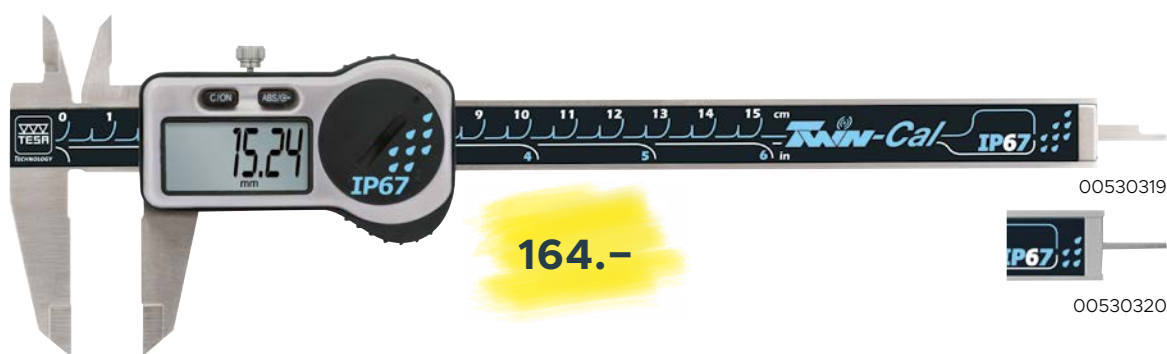

TESA
TECHNOLOGY

2025-1 **Hits**

Version DE-CHF

Gültig bis 30.06.2025
Preise exkl. MwSt.

|TESAtechnology.com

Digitale Universalmessschieber TWIN-CAL IP67

Artikelnummer	Bezeichnung	Messbereich mm	Schutzart	Antriebsrad	Tiefenmessstab	Listenpreis CHF	Sonderpreis CHF
00530319	TWIN-CAL IP67	0 ÷ 150	IP67	Ohne	Eckig	206.-	164.-
00530320	TWIN-CAL IP67	0 ÷ 150	IP67	Ohne	Rund	206.-	164.-
00530321	TWIN-CAL IP67	0 ÷ 150	IP67	Mit	Rund	208.-	166.-
00530322	TWIN-CAL IP67	0 ÷ 200	IP67	Mit	Eckig	281.-	224.-
00530323	TWIN-CAL IP67	0 ÷ 300	IP67	Mit	Eckig	361.-	288.-

Trio-Packs: 3 digitale Messschieber TWIN-CAL IP67

THINK BIG!
Mit dem Trio-Pack für nur 157.- Messschieber!

Artikelnummer	Bezeichnung	Messbereich mm	Schutzart	Antriebsrad	Tiefenmessstab	Listenpreis CHF	Sonderpreis CHF
00530319P	Trio-Pack TWIN-CAL IP67	0 ÷ 150	IP67	Ohne	Eckig	587.-	469.-
00530320P	Trio-Pack TWIN-CAL IP67	0 ÷ 150	IP67	Ohne	Rund	587.-	469.-

Digitale Universalmessschieber TESA-CAL IP67

Artikelnummer	Bezeichnung	Messbereich mm	Schutzart	Antriebsrad	Tiefenmessstab	Listenpreis CHF	Sonderpreis CHF
00530140	TESA-CAL IP67	0 ÷ 150	IP67	Ohne	Eckig	135.-	107.-
00530141	TESA-CAL IP67	0 ÷ 150	IP67	Ohne	Rund	135.-	107.-
00530142	TESA-CAL IP67	0 ÷ 200	IP67	Mit	Eckig	193.-	154.-
00530143	TESA-CAL IP67	0 ÷ 300	IP67	Mit	Eckig	261.-	208.-

Trio-Packs: 3 digitale Messschieber TESA-CAL IP67

THINK BIG!
Mit dem Trio-Pack für nur 102.- Messschieber!

Artikelnummer	Bezeichnung	Messbereich mm	Schutzart	Antriebsrad	Tiefenmessstab	Listenpreis CHF	Sonderpreis CHF
00530140P	Trio-Pack TESA-CAL IP67	0 ÷ 150	IP67	Ohne	Eckig	383.-	305.-
00530141P	Trio-Pack TESA-CAL IP67	0 ÷ 150	IP67	Ohne	Rund	383.-	305.-