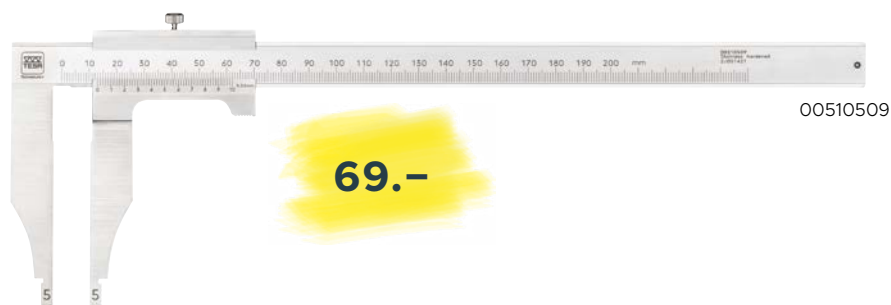

Werkstattmessschieber mit Nonius

Artikelnummer	Messbereich, mm	Messbereich, in	Auflösung, mm	Feineinstellung	Listenpreis CHF	Sonderpreis CHF
00510509	0 ÷ 200		0,02	Ohne	101.-	69.-
00510506	0 ÷ 200		0,05	Ohne	101.-	69.-
00530506	0 ÷ 200	0 ÷ 8	0,05	Ohne	106.-	73.-
00510621	0 ÷ 300		0,02	Mit	159.-	110.-
00510622	0 ÷ 300		0,05	Mit	159.-	110.-
00510641	0 ÷ 500		0,02	Mit	397.-	277.-
00510642	0 ÷ 500		0,05	Mit	397.-	277.-