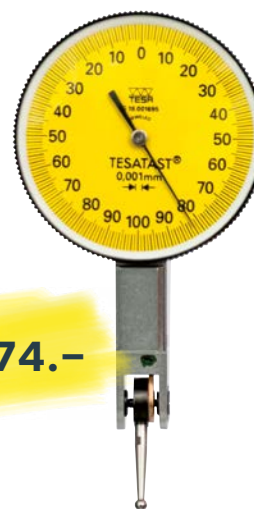

TESATAST analoge Fühlhebelmessgeräte

135.-

01810005

154.-

01810009

168.-

01810010

174.-